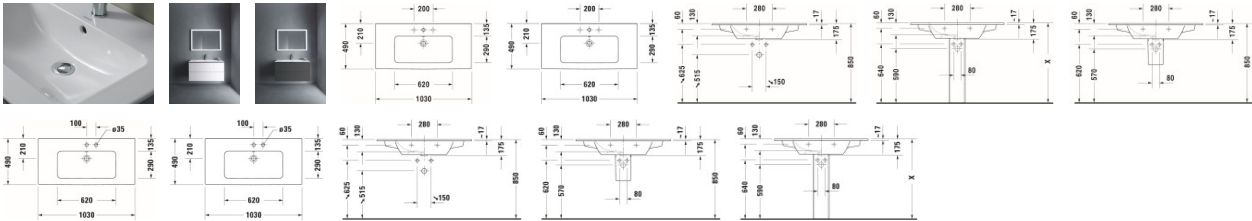

786,84 € *

* Preise inkl. gesetzlicher MwSt. zzgl. Versandkosten

Marke: Duravit
Bestell-Nr.: DU23361032001