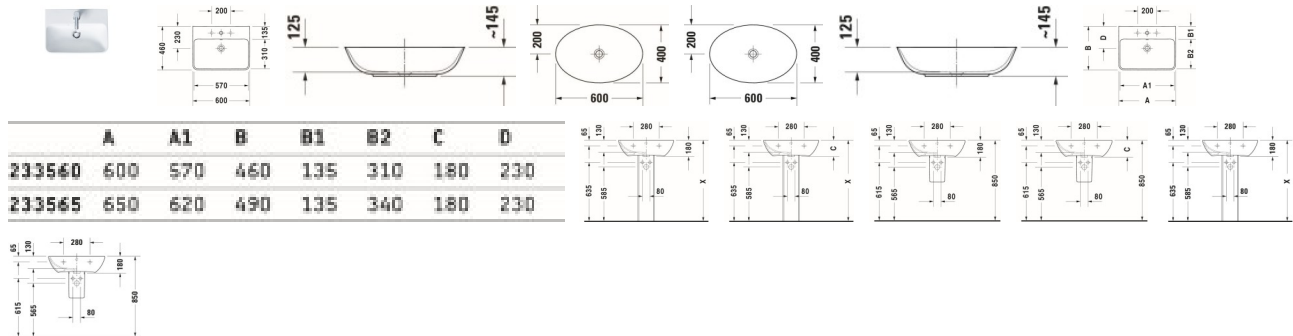

202,69 € *

* Preise inkl. gesetzlicher MwSt. zzgl. Versandkosten

Marke: Duravit
Bestell-Nr.: DU2335603200