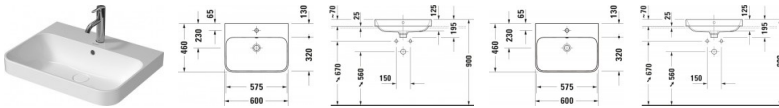

Duravit Happy D.2 Plus Aufsatzbecken Weiß Hochglanz / Anthrazit Matt, 600 mm - 23606061601 von Duravit für #price# bei neuesbad.de kaufen. ☐ Kauf auf Rechnung ☐ Individuelle Beratung ☐ Mehrfach ausgezeichnete Shop ☐ jetzt kaufen

Duravit Happy D.2 Plus Aufsatzbecken 600 mm Innenfarbe Weiß Hochglanz, Aussenfarbe Anthrazit Matt, Hahnlochbank, Anzahl Hahnlöcher pro Waschplatz: 0, Überlauf, Geschliffen – 23606061601

Das Happy D.2 Plus Aufsatzbecken by sieger design bezaubert mit seinen charakteristischen Rundungen und den vielen nützlichen Details nicht nur Design-Fans! Seine großzügige Hahnlochbank bietet ausreichend Platz zur Installation einer passenden Armatur, beispielsweise aus der Duravit C.1 Kollektion, und präsentiert sich gleichzeitig als praktische Ablagefläche für Badutensilien. Ein Push-Open Ablaufventil ermöglicht unkompliziertes Stauen oder Abfließen des Wassers durch einfachen Fingerdruck und lässt dank der keramischen Abdeckung in Beckenfarbe eine perfekte optische Einheit entstehen. Ganz gleich, ob Sie das Becken unifarben in Weiß oder Anthrazit Matt oder zweifarbig-kontrastierend bevorzugen – mit seiner geschliffenen Unterseite veredelt es jedes Badmöbel. Als i-Tüpfelchen begeistern die optional hinzufügbare WonderGliss Oberfläche sowie der stilvolle Design Siphon.

Details:

- 1 Becken
- 1 Waschplatz
- Aufgesetzt
- Aufsatz-Montage
- Aus hochwertiger, langlebiger Sanitärkeramik: Besonders widerstandsfähiges, kratzresistentes Material mit hohem Härtegrad, reinigungsfreundlicher und hygienischer Oberfläche
- Für die Montage mit Möbeln geeignet
- Hahnlochbank bietet praktische Ablagefläche z. B. für Seife
- Inklusive Ablaufventil mit keramischer Abdeckung in Beckenfarbe: Becken und Ventil verschmelzen optisch zu einer perfekten Einheit
- Mit Hahnlochbank
- Mit keramischer Ventilabdeckhaube in Beckenfarbe: Becken und Ventil verschmelzen optisch zu einer perfekten Einheit
- Mit Überlauf
- Push-Open Ablaufventil lässt sich durch einfachen Fingerdruck schließen und öffnen und ermöglicht so ganz einfach das Stauen oder Abfließen des Wassers
- Unterseite geschliffen, daher für die Montage auf Konsolen oder Waschtischunterschrank mit Konsole geeignet
- Wasserabweisende Oberfläche für besonders leichte Reinigung: Auf der glatten Oberfläche können sich Schmutz und Kalk nicht halten und Rückstände fließen mit dem Wasser noch leichter ab (WonderGliss)

weitere Details:

- Duravit Happy D.2 Plus Aufsatzbecken