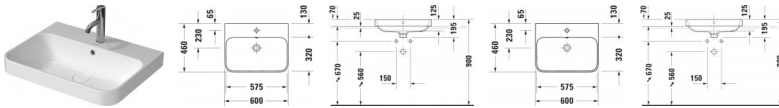

Duravit Happy D.2 Plus Aufsatzbecken Anthrazit Matt, 600 mm - 23606013001 von Duravit für #price# bei neuesbad.de kaufen. ☐ Kauf auf Rechnung ☐ Individuelle Beratung ☐ Mehrfach ausgezeichnete Shop ☐ jetzt kaufen

Duravit Happy D.2 Plus Aufsatzbecken 600 mm Anthrazit Matt, Hahnlochbank, Anzahl Hahnlöcher pro Waschplatz: 1, Überlauf, Geschliffen – 23606013001

Das Happy D.2 Plus Aufsatzbecken by sieger design bezaubert mit seinen charakteristischen Rundungen und den vielen nützlichen Details nicht nur Design-Fans! Seine großzügige Hahnlochbank bietet ausreichend Platz zur Installation einer passenden Armatur, beispielsweise aus der Duravit C.1 Kollektion, und präsentiert sich gleichzeitig als praktische Ablagefläche für Badutensilien. Ein Push-Open Ablaufventil ermöglicht unkompliziertes Stauen oder Abfließen des Wassers durch einfachen Fingerdruck und lässt dank der keramischen Abdeckung in Beckenfarbe eine perfekte optische Einheit entstehen. Ganz gleich, ob Sie das Becken unifarben in Weiß oder Anthrazit Matt oder zweifarbig-contrastierend bevorzugen – mit seiner geschliffenen Unterseite veredelt es jedes Badmöbel. Als i-Tüpfelchen begeistern die optional hinzufügbare WonderGliss Oberfläche sowie der stilvolle Design Siphon.

Details:

- 1 Becken
- 1 Waschplatz
- Aufgesetzt
- Aufsatz-Montage
- Aus hochwertiger, langlebiger Sanitärkeramik: Besonders widerstandsfähiges, kratzresistentes Material mit hohem Härtegrad, reinigungsfreundlicher und hygienischer Oberfläche
- Für 1-Loch-Armaturen geeignet
- Für die Montage mit Möbeln geeignet
- Hahnlochbank bietet praktische Ablagefläche z. B. für Seife
- Inklusive Ablaufventil mit keramischer Abdeckung in Beckenfarbe: Becken und Ventil verschmelzen optisch zu einer perfekten Einheit
- Mit Hahnlochbank
- Mit keramischer Ventilabdeckhaube in Beckenfarbe: Becken und Ventil verschmelzen optisch zu einer perfekten Einheit
- Mit Überlauf
- Push-Open Ablaufventil lässt sich durch einfachen Fingerdruck schließen und öffnen und ermöglicht so ganz einfach das Stauen oder Abfließen des Wassers
- Unterseite geschliffen, daher für die Montage auf Konsolen oder Waschtischunterschrank mit Konsole geeignet
- Wasserabweisende Oberfläche für besonders leichte Reinigung: Auf der glatten Oberfläche können sich Schmutz und Kalk nicht halten und Rückstände fließen mit dem Wasser noch leichter ab (WonderGliss)

weitere Details: