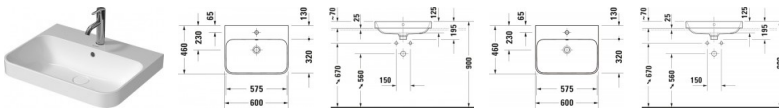

Duravit Happy D.2 Plus Aufsatzbecken Anthrazit Matt, 600 mm - 2360601300 von Duravit für #price# bei neuesbad.de kaufen. ☐ Kauf auf Rechnung
☐ Individuelle Beratung ☐ Mehrfach ausgezeichnete Shop ☐ jetzt kaufen

Duravit Happy D.2 Plus Aufsatzbecken 600 mm Anthrazit Matt, Hahnlochbank, Anzahl Hahnlöcher pro Waschplatz: 1, Überlauf, Geschliffen – 2360601300

Das Happy D.2 Plus Aufsatzbecken by sieger design bezaubert mit seinen charakteristischen Rundungen und den vielen nützlichen Details nicht nur Design-Fans! Seine großzügige Hahnlochbank bietet ausreichend Platz zur Installation einer passenden Armatur, beispielsweise aus der Duravit C.1 Kollektion, und präsentiert sich gleichzeitig als praktische Ablagefläche für Badutensilien. Ein Push-Open Ablaufventil ermöglicht unkompliziertes Stauen oder Abfließen des Wassers durch einfachen Fingerdruck und lässt dank der keramischen Abdeckung in Beckenfarbe eine perfekte optische Einheit entstehen. Ganz gleich, ob Sie das Becken unifarben in Weiß oder Anthrazit Matt oder zweifarbig-kontrastierend bevorzugen – mit seiner geschliffenen Unterseite veredelt es jedes Badmöbel. Als i-Tüpfelchen begeistern die optional hinzufügbare WonderGliss Oberfläche sowie der stilvolle Design Siphon.

Details:

- 1 Becken
- 1 Waschplatz
- Aufgesetzt
- Aufsatz-Montage
- Aus hochwertiger, langlebiger Sanitärkeramik: Besonders widerstandsfähiges, kratzresistentes Material mit hohem Härtegrad, reinigungsfreundlicher und hygienischer Oberfläche
- Für 1-Loch-Armaturen geeignet
- Für die Montage mit Möbeln geeignet
- Hahnlochbank bietet praktische Ablagefläche z. B. für Seife
- Inklusive Ablaufventil mit keramischer Abdeckung in Beckenfarbe: Becken und Ventil verschmelzen optisch zu einer perfekten Einheit
- Mit Hahnlochbank
- Mit keramischer Ventilabdeckhaube in Beckenfarbe: Becken und Ventil verschmelzen optisch zu einer perfekten Einheit
- Mit Überlauf
- Push-Open Ablaufventil lässt sich durch einfachen Fingerdruck schließen und öffnen und ermöglicht so ganz einfach das Stauen oder Abfließen des Wassers
- Unterseite geschliffen, daher für die Montage auf Konsolen oder Waschtischunterschrank mit Konsole geeignet

weitere Details:

- Duravit Happy D.2 Plus Aufsatzbecken
- Anthrazit Matt