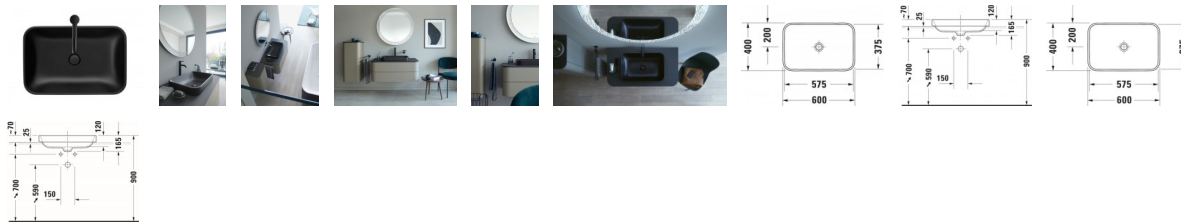

505,78 € *

* Preise inkl. gesetzlicher MwSt. zzgl. Versandkosten

Marke: Duravit

Bestell-Nr.: DU23596013001