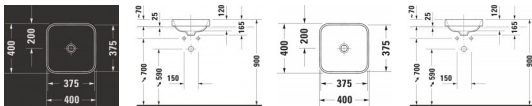

Duravit Happy D.2 Plus Aufsatzbecken Weiß Hochglanz / Anthrazit Matt, 400 mm - 23594061001 von Duravit für #price# bei neuesbad.de kaufen. ☐ Kauf auf Rechnung ☐ Individuelle Beratung ☐ Mehrfach ausgezeichnete Shop ☐ jetzt kaufen

Duravit Happy D.2 Plus Aufsatzbecken 400 mm Innenfarbe Weiß Hochglanz, Aussenfarbe Anthrazit Matt, Anzahl Hahnlöcher pro Waschplatz: 0, Geschliffen – 23594061001

Liebhaber ikonischer Designobjekte werden sich für die abgerundeten Konturen des Duravit Happy D.2 Plus Aufsatzbeckens by sieger design begeistern. Dieses freistehende Becken ohne Überlauf zeigt mit seinem schmalen, charakteristisch abgeflachten Rand stilvolle Eigenständigkeit. Das nicht verschließbare Ablaufventil mit keramischer Abdeckung verschmilzt dank seiner Tönung in Beckenfarbe mit der edlen Keramik des Waschtisches zu einer gelungenen optischen Einheit. Ob puristisch-einifarbig in Weiß oder Anthrazit Matt oder zweifarbig-kontrastierend – die markanten Formen wirken immer kultiviert. Dank seiner geschliffenen Unterseite eignet sich das schöne Aufsatzbecken ideal für Badmöbel oder Konsolenplatten. Als perfekte Ergänzung bieten sich Duravit C.1 Waschtischarmaturen an, die das moderne Design und die hochwertige Qualität der Badkeramik noch unterstreichen.

Details:

- 1 Becken
- 1 Waschplatz
- Ablaufventil ohne Staufunktion, lässt das Wasser immer ablaufen
- Aufgesetzt
- Aufsatz-Montage
- Aus hochwertiger, langlebiger Sanitärkeramik: Besonders widerstandsfähiges, kratzresistentes Material mit hohem Härtegrad, reinigungsfreundlicher und hygienischer Oberfläche
- Für die Montage mit Möbeln geeignet
- Inklusive nicht verschließbarem Ablaufventil mit keramischer Abdeckung in Beckenfarbe: Becken und Ventil verschmelzen optisch zu einer perfekten Einheit
- Mit keramischer Ventilabdeckhaube in Beckenfarbe: Becken und Ventil verschmelzen optisch zu einer perfekten Einheit
- Ohne Überlauf
- Unterseite geschliffen, daher für die Montage auf Konsolen oder Waschtischunterschrank mit Konsole geeignet
- Wasserabweisende Oberfläche für besonders leichte Reinigung: Auf der glatten Oberfläche können sich Schmutz und Kalk nicht halten und Rückstände fließen mit dem Wasser noch leichter ab (WonderGliss)

weitere Details:

- Duravit Happy D.2 Plus Aufsatzbecken
- Innenfarbe Weiß Hochglanz
- Aussenfarbe Anthrazit Matt