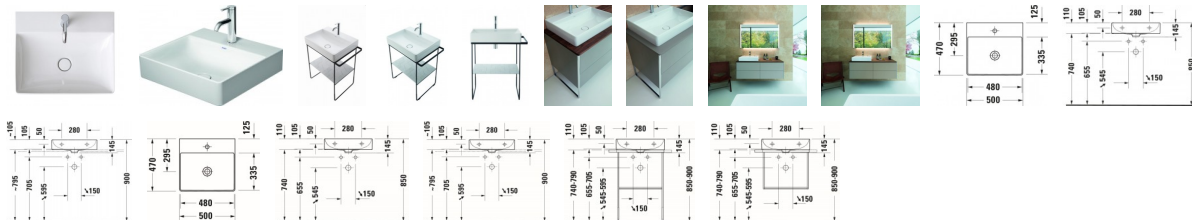

Duravit DuraSquare Waschtisch Weiß Hochglanz 500 mm - 2353500071 von Duravit für #price# bei neuesbad.de kaufen. ☐ Kauf auf Rechnung ☐ Individuelle Beratung ☐ Mehrfach ausgezeichnete Shop ☐ jetzt kaufen

Duravit DuraSquare Waschtisch 500 mm Weiß Hochglanz, Hahnlochbank, Anzahl Hahnlöcher pro Waschplatz: 1, Geschliffen – 2353500071

Das DuraSquare Waschtisch ist aus der innovativen und speziell entwickelten Keramikmasse DuraCeram® gefertigt. Dieses äußerst kratz- und pflegeleichte Material mit hohem Härtegrad und edlem Finish ermöglicht filigrane Formen mit extrem dünnen Wandstärken. Der Waschtisch verbindet optische und funktionale Vorteile, z.B. durch sein nicht verschleißbares Ablaufventil mit keramischer Abdeckung in Beckenfarbe. Becken und Ventil verschmelzen harmonisch zu einer ästhetischen Einheit. Eine Hahnlochbank bietet praktische Ablagefläche und die glasierte Rückwand ermöglicht eine freistehende Aufstellung. Durch die geschliffene Unterseite ist das Becken für die Montage auf Konsolen oder Waschtischunterschrank mit Konsole geeignet. Das Aufsatzbecken ist zudem mit der optionalen wasserabweisenden WonderGliss Beschichtung erhältlich – für eine besonders einfache Reinigung und noch mehr Komfort.

Details:

- 1 Becken
- 1 Waschplatz
- Ablaufventil ohne Staufunktion, lässt das Wasser immer ablaufen
- Aus hochwertiger, langlebiger Sanitärkeramik: Besonders widerstandsfähiges, kratzresistentes Material mit hohem Härtegrad, reinigungsfreundlicher und hygienischer Oberfläche
- Für 1-Loch-Armaturen geeignet
- Für die Montage mit Möbeln geeignet
- Hahnlochbank bietet praktische Ablagefläche z. B. für Seife
- Inklusive nicht verschleißbarem Ablaufventil mit keramischer Abdeckung in Beckenfarbe: Becken und Ventil verschmelzen optisch zu einer perfekten Einheit
- Innovatives Material DuraCeram®: Ermöglicht filigrane Formen mit extrem dünnen Wandstärken - hygienisch, pflegeleicht und dabei äußerst robust, abrieb- und kratzfest
- Komplett von unten glasiert für mehr Hygiene und damit für die wandhängende Einzelmontage geeignet
- Mit Hahnlochbank
- Mit keramischer Ventilabdeckhaube in Beckenfarbe: Becken und Ventil verschmelzen optisch zu einer perfekten Einheit
- Ohne Überlauf
- Unterseite geschliffen, daher für die Montage auf Konsolen oder Waschtischunterschrank mit Konsole geeignet