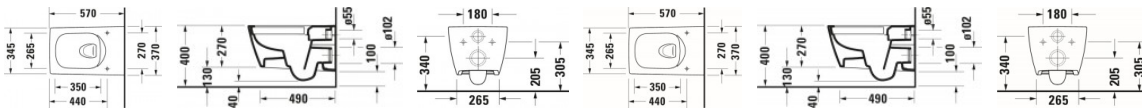

401,97 € *

* Preise inkl. gesetzlicher MwSt. zzgl. Versandkosten

Marke: Duravit

Bestell-Nr.: DU25110900001