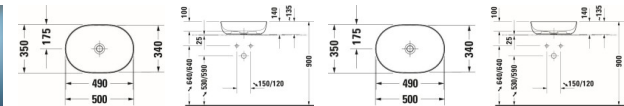

## Duravit Luv Aufsatzbecken Weiß Hochglanz / Weiß Seidenmatt, 500 mm - 03795026001

**606,56 € \***

\* Preise inkl. gesetzlicher MwSt. zzgl. Versandkosten

Marke: Duravit

Bestell-Nr.: DU03795026001

Duravit Luv Aufsatzbecken Weiß Hochglanz / Weiß Seidenmatt, 500 mm - 03795026001 von Duravit für #price# bei neuesbad.de kaufen.  Kauf auf Rechnung  Individuelle Beratung  Mehrfach ausgezeichnete Shop  jetzt kaufen

### Duravit Luv Aufsatzbecken 500 mm Innenfarbe Weiß Hochglanz, Aussenfarbe Weiß Seidenmatt, Anzahl Hahnlöcher pro Waschplatz: 0, Geschliffen – 03795026001

Eleganz und Leichtigkeit kombiniert mit einer nordisch klaren Formensprache kennzeichnet dieses Luv Aufsatzbecken by Cecilie Manz. Die elegante Waschschaale ohne Hahnlochbank und mit geschliffener Unterseite ist sowohl für die Montage auf Waschtischunterschrankern wie auch auf Konsolen geeignet. Dank des innovativen Materials DuraCeram® können extrem dünne Wandstärken realisiert werden, ohne dabei an Funktionalität einzubüßen: die speziell entwickelte Keramikmasse ist äußerst robust und kratzfest und genügt in puncto Hygiene und Pflege höchsten Ansprüchen. Das nicht verschleißbare Ablaufventil mit keramischer Abdeckung in Beckenfarbe verschmilzt mit der Waschschaale zu einer perfekten optischen Einheit. Wahlweise sind die Außenflächen auch in elegantem Seidenmatt erhältlich. Besondere ästhetische Anmut strahlt die zweifarbig Variante mit Außenflächen in Grau Seidenmatt aus. Optional sorgt zudem die spezielle wasserabweisende WonderGliss Keramikbeschichtung für besonders leichte Reinigung.

#### **Artikeleigenschaften**

Typ:	Waschtisch
Tiefe:	350
Breite:	490
Farbe:	weiss seidenmatt
Höhe:	140