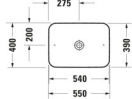

Duravit Cape Cod Aufsatzbecken Weiß Seidenmatt, 550 mm - 2347553200 von Duravit für #price# bei neuesbad.de kaufen. ☐ Kauf auf Rechnung ☐ Individuelle Beratung ☐ Mehrfach ausgezeichnete Shop ☐ jetzt kaufen

Duravit Cape Cod Aufsatzbecken 550 mm Weiß Seidenmatt, Anzahl Hahnlöcher pro Waschplatz: 0 – 2347553200

Details:

- 1 Becken
- 1 Waschplatz
- Aufgesetzt
- Aufsatz-Montage
- Aus hochwertiger, langlebiger Sanitärkeramik: Besonders widerstandsfähiges, kratzresistentes Material mit hohem Härtegrad, reinigungsfreundlicher und hygienischer Oberfläche
- Für die Montage mit Möbeln geeignet
- Innovatives Material DuraCeram®: Ermöglicht filigrane Formen mit extrem dünnen Wandstärken - hygienisch, pflegeleicht und dabei äußerst robust, abrieb- und kratzfest
- Ohne Überlauf

weitere Details:

- Duravit Cape Cod Aufsatzbecken
- Weiß Seidenmatt
- DuraCeram®
- Rechteckig
- Anzahl Waschplätze: 1 Mitte
- Hahnlochbank: Nein
- Überlauf: Nein
- Rückwand glasiert: Nein
- 550 mm

Artikeleigenschaften

Typ: Waschtisch
Breite: 550
Tiefe: 400
Farbe: weiss seidenmatt