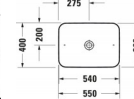

Duravit Cape Cod Aufsatzbecken Weiß Seidenmatt, 550 mm - 2347553200 von Duravit für #price# bei neuesbad.de kaufen. ☐ Kauf auf Rechnung ☐ Individuelle Beratung ☐ Mehrfach ausgezeichnete Shop ☐ jetzt kaufen

Duravit Cape Cod Aufsatzbecken 550 mm Weiß Seidenmatt, Anzahl Hahnlöcher pro Waschplatz: 0 – 2347553200

Details:

- 1 Becken
- 1 Waschplatz
- Aufgesetzt
- Aufsatz-Montage
- Aus hochwertiger, langlebiger Sanitärkeramik: Besonders widerstandsfähiges, kratzresistentes Material mit hohem Härtegrad, reinigungsfreundlicher und hygienischer Oberfläche
- Für die Montage mit Möbeln geeignet
- Innovatives Material DuraCeram®: Ermöglicht filigrane Formen mit extrem dünnen Wandstärken - hygienisch, pflegeleicht und dabei äußerst robust, abrieb- und kratzfest
- Ohne Überlauf

weitere Details:

- Duravit Cape Cod Aufsatzbecken
- Weiß Seidenmatt
- DuraCeram®
- Rechteckig
- Anzahl Waschplätze: 1 Mitte
- Hahnlochbank: Nein
- Überlauf: Nein
- Rückwand glasiert: Nein
- 550 mm

Artikeleigenschaften

Typ: Waschtisch
Breite: 550
Tiefe: 400
Farbe: weiss seidenmatt