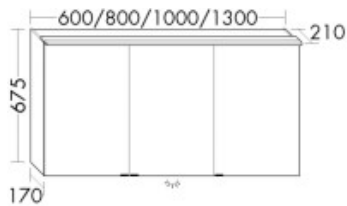

Burgbad Spiegelschrank Yumo PG1 670x1306x200 Yumo PG1, SPIZ130RPN453

1057,74 € *

* Preise inkl. gesetzlicher MwSt. zzgl. Versandkosten

Marke: Burgbad

Bestell-Nr.: BBSPIZ130RPN453

Burgbad Spiegelschrank Yumo PG1 670x1306x200 Yumo PG1, SPIZ130RPN453 von Burgbad für #price# bei neuesbad.de kaufen. ☐ Kauf auf Rechnung ☐ Individuelle Beratung ☐ Mehrfach ausgezeichnete Shop ☐ jetzt kaufen

Burgbad Spiegelschrank Yumo PG1 670x1306x200 Yumo PG1, SPIZ130RPN453

Höhe: 670mm

Breite: 1306mm

Tiefe: 200mm

Farbe: Yumo PG1 (PN453)

Spiegeltüren beidseitig verspiegelt

LED-Aufsatzleuchte, 4200 K

Energieeffizienzklasse E

Schalter-/Steckdosenelement

Glaseinlegeböden

Korpusaußenseiten verspiegelt

Korpus innen Anthrazitgrau

LED-Waschtischbeleuchtung, 2x5 W

IP24

Gewicht Brutto: 32,38kg

Artikeleigenschaften

Typ: Spiegelschrank

Höhe: 670

Tiefe: 200

Breite: 1306