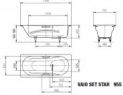

Kaldewei Badewanne VAIO SET STAR 955, 1700x750x430mm, 233500010001 von Kaldewei für #price# bei neuesbad.de kaufen. ☐ Kauf auf Rechnung ☐ Individuelle Beratung ☐ Mehrfach ausgezeichnete Shop ☐ jetzt kaufen

- Unterschiedliche Charaktere - gleiches
- Prinzip. So präsentiert sich die VAIO
- Wannenfamilie. Alle, die eine schöne
- Badewanne mit ovaler Grundform und
- komfortablen Armauflagen schätzen,
- werden hier gleich acht Modelle für die
- unterschiedlichsten Bedürfnisse und
- Einbaumöglichkeiten finden. Die ein-
- sitzige VAIO, die VAIO SET und die
- VAIO 6 können mit beidseitigen Griffen
- (STAR Variante) ausgestattet werden, die
- zusätzlich für Sicherheit sorgen. Die
- VAIO Modelle sind auch als Whirlwannen
- erhältlich.
- Designed by Phoenix Design
- Außenform: Rechteck
- Außenmaß: 1700x750 mm
- Tiefe: 430 mm
- Produkt: Stahl-Email Badewanne
- Modell-Nr.: 955
- Modell: VAIO SET STAR
- Hersteller: KALDEWEI
- Garantie: 30 Jahre (gem. Garantiepass)
- MADE IN GERMANY
- Material: KALDEWEI Stahl-Email
- Überlaufloch: d 52 mm
- Ablaufloch: d 52 mm
- Ab- und Überlaufposition: Duschoptimiert
- Gewicht: 50 kg
- Basisfarbe: alpinweiß
- Gem. EU-Bauproduktenverordnung (BauPVO):
- CE 15 KBW001 PH/gekennzeichnet nach
- DIN EN 14516 - CL1+CL2
- Zertifizierte Oberfläche:
- Kratz- und schlagfest, chemikalienresis-
- tent, hitzebeständig, UV beständig,
- nachhaltig, formstabil, pflegeleicht und
- hygienisch.
- Erdungslasche für Potenzialausgleich.
- Im Lieferumfang enthaltenes Zubehör:
- Für Griffmontage vorbereitet
- **Erforderliches Zubehör:**