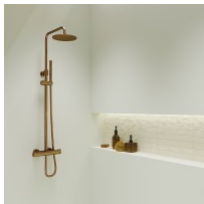

Steinberg Serie 100 Duschsystem, rose gold, 1002721RG

904,14 € *

* Preise inkl. gesetzlicher MwSt. zzgl. Versandkosten

Marke: Steinberg
Bestell-Nr.: STB1002721RG

Steinberg Serie 100 Duschsystem, rose gold, 1002721RG von Steinberg für #price# bei neuesbad.de kaufen. Kauf auf Rechnung Individuelle Beratung Mehrfach ausgezeichnete Shop jetzt kaufen

Diese Badarmatur hat einen Gewindeanschluss 1/2" und ist zur Montage an 1/2"-Anschlüsse geeignet.

Armatur mit Thermostat für eine Temperaturvoreinstellung und eine angenehme Regulierung der Temperatur. Mit einer integrierten Verbrühschutz-Sicherheitssperre bei 38°C.

Dank des schlichten runden Designs fügt sich das Produkt in jedes Design ein.

Ohne Mengenregulierung

Die Armatur ist mit einem Umsteller ausgestattet für einen komfortablen Wechsel zwischen mehreren Verbrauchern.

Der Umstellgriff ermöglicht bei dieser Armatur einen intuitiven Wechsel zwischen den Verbrauchern (z.B. Regenbrause und Handbrause).

Kraftvoller Wasserstrahl, ideal zum Haarewaschen

Mit Easy-Clean: So konzipiert, dass Kalkablagerungen an den Düsen verhindert werden - Einfach und schnell durch regelmäßiges Drüberstreichen der Düsen mit dem Finger.