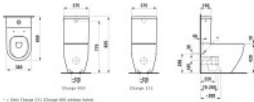

## LAUFEN Tiefspuel-WC für Kombination Pro 650x360x430 spuelrandlos, weiss mit LCC

**265,24 € \***

\* Preise inkl. gesetzlicher MwSt. zzgl. Versandkosten

Marke: LAUFEN

Bestell-Nr.: LAH8259624000001

LAUFEN Tiefspuel-WC für Kombination Pro 650x360x430 spuelrandlos, weiss mit LCC von LAUFEN für #price# bei neuesbad.de kaufen.  Kauf auf Rechnung  Individuelle Beratung  Mehrfach ausgezeichnete Shop  jetzt kaufen

- Laufen Tiefspuel-WC Kombination Pro
- 650x360x430 Abgang waagrecht/senkrecht
- LCC weiss

### Artikeleigenschaften

Farbe: weiss glänzend  
Breite: 360  
Höhe: 430  
Tiefe: 650  
Typ: WC bodenstehend