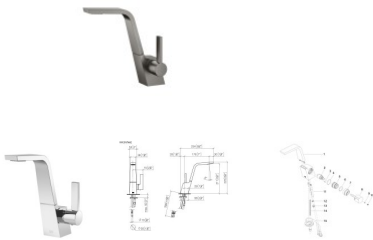

Dornbracht Waschtisch-Einhandbatterie ohne Ablaufgarnitur CL.1 33521705 Dark Platinum gebürstet

1186,36 € *

* Preise inkl. gesetzlicher MwSt. zzgl. Versandkosten

Marke: Dornbracht
Bestell-Nr.: 33521705-99

Dornbracht Waschtisch-Einhandbatterie ohne Ablaufgarnitur CL.1 33521705 Dark Platinum gebürstet von Dornbracht für #price# bei neuesbad.de kaufen. Kauf auf Rechnung Individuelle Beratung Mehrfach ausgezeichnete Shop jetzt kaufen

Dornbracht CL.1 Waschtisch-Einhandbatterie ohne Ablaufgarnitur - Dark Platinum gebürstet

- Ausladung 173 mm
- starrer Auslauf
- rechteckiges Strahlbild mit 40 Einzelstrahlen
- Armaturenhöhe 226 mm
- Sockel 56 x 52 mm
- Höhe bis Luftsprudler 212 mm
- Bohrungsdurchmesser 35 mm
- 2x Druckschlauch M 8 x 1 eingeschraubt, dichtheitsgeprüft
- Durchfluss max. 4 l/min
- bleifrei
- Dieses Produkt leistet einen Beitrag zur Erfüllung der Vorgaben von nachhaltigen Gebäudezertifizierungen, z.B. LEED®, BREEAM®, DGNB

Artikeleigenschaften

Farbe: dark platinum gebürstet
Typ: Waschtischarmatur stehend