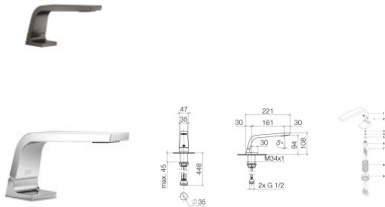

Dornbracht Waschtisch-Stand-Auslauf ohne Ablaufgarnitur CL.1 13714705 Dark Platinum gebürstet

840,05 € *

* Preise inkl. gesetzlicher MwSt. zzgl. Versandkosten

Marke: Dornbracht
Bestell-Nr.: 13714705-99

Dornbracht Waschtisch-Stand-Auslauf ohne Ablaufgarnitur CL.1 13714705 Dark Platinum gebürstet von Dornbracht für #price# bei neuesbad.de kaufen. Kauf auf Rechnung Individuelle Beratung Mehrfach ausgezeichnete Shop jetzt kaufen

Dornbracht CL.1 Waschtisch-Stand-Auslauf ohne Ablaufgarnitur - Dark Platinum gebürstet

- Ausladung 160 mm
- starrer Auslauf
- rechteckiges Strahlbild mit 40 Einzelstrahlen
- Armaturenhöhe 108 mm
- Höhe bis Luftsprudler 94 mm
- Bohrungsdurchmesser 35 mm
- 2x Druckschlauch M 10 x 1 eingeschraubt, dichtheitsgeprüft
- Anschluss 1/2"
- Durchfluss max. 4 l/min
- bleifrei
- Dieses Produkt leistet einen Beitrag zur Erfüllung der Vorgaben von nachhaltigen Gebäudezertifizierungen, z.B. LEED®, BREEAM®, DGNB

Artikeleigenschaften

Farbe: dark platinum gebürstet
Typ: Auslauf