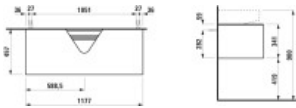

LAUFEN Waschtischunterschrank SONAR f.HWB H816341/2 1 Schubl 1175x455 Ausschn mi Titan&Nero Marquina von LAUFEN für #price# bei neuesbad.de kaufen. Kauf auf Rechnung Individuelle Beratung Mehrfach ausgezeichnete Shop jetzt kaufen
Schubladenelement Sonar 1180x340x450, Titan/Nero Marquina

Artikel: Schubladenelement

Farbe: 142 Titan/Nero Marquina

Ausführung:

1 Schublade mit Push & Pull-Funktion und Soft-Close ohne Griff

Ausschnitt: mittig

geeignet für Waschtisch H816341/2

Maße (mm)

Breite: 1180

Tiefe: 450

Höhe: 340

Befestigung: inkl. Befestigungsmaterial

Hersteller: LAUFEN

Serie: Sonar

Artikelnummer: H4054510341421

Artikeleigenschaften

Farbe: titan

Typ: Waschtischunterschrank

Höhe: 341

Tiefe: 457

Breite: 1177