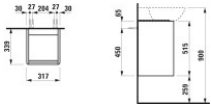

LAUFEN Waschtischunterschrank BASE für INO f.WT H810302 315x340 1 Tür Schar. re Griff schwarz Multic von LAUFEN für #price# bei neuesbad.de kaufen. Kauf auf Rechnung Individuelle Beratung Mehrfach ausgezeichnete Shop jetzt kaufen
Waschtischunterbau INO 320x340x520, Multicolor, Scharnier rechts

geeignet für Handwaschbecken INO H810302

Maße (mm)

Breite: 320

Tiefe: 340

Höhe: 520

Hersteller: LAUFEN

Serie: INO

Artikelnummer: H4030241109991

Empfohlenes Zubehör (bitte separat bestellen):

Artikel: Platzsparender Siphon DN32,weiß

Artikel-Nr: H89424

Artikeleigenschaften

Typ:	Waschtischunterschrank
Höhe:	515
Tiefe:	339
Farbe:	multicolor
Breite:	317