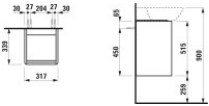

LAUFEN Waschtischunterschrank BASE für INO f.WT H810302 315x340 1 Tür Schar. li Griff schwarz weiss von LAUFEN für #price# bei neuesbad.de kaufen. Kauf auf Rechnung Individuelle Beratung Mehrfach ausgezeichnete Shop jetzt kaufen
Waschtischunterbau INO 320x340x520, Weiß glänzend, Scharnier links

Maße (mm)

Breite: 320

Tiefe: 340

Höhe: 520

Hersteller: LAUFEN

Serie: INO

Artikelnummer: H4030231102611

Empfohlenes Zubehör (bitte separat bestellen):

Artikel: Platzsparender Siphon DN32,weiß

Artikel-Nr: H89424

Artikeleigenschaften

Farbe: weiss glänzend

Typ: Waschtischunterschrank

Höhe: 515

Tiefe: 339

Breite: 317