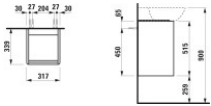

LAUFEN Waschtischunterschrank BASE für INO f.WT H810302 315x340 1 Tür Schar. li Griff Alum Multicolor von LAUFEN für #price# bei neuesbad.de kaufen.  Kauf auf Rechnung  Individuelle Beratung  Mehrfach ausgezeichnete Shop  jetzt kaufen  
Waschtischunterbau INO 320x340x520, Multicolor, Scharnier links

geeignet für Handwaschbecken INO H810302

Maße (mm)

Breite: 320

Tiefe: 340

Höhe: 520

Hersteller: LAUFEN

Serie: INO

Artikelnummer: H4030211109991

### Artikeleigenschaften

Typ:	Waschtischunterschrank
Höhe:	515
Tiefe:	339
Farbe:	multicolor
Breite:	317