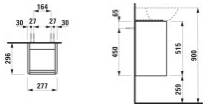

LAUFEN Waschtischunterschrank BASE f. INO f.HWB H815301 275x295 1 Tür Schar. li Griff schwarz Ulme d von LAUFEN für #price# bei neuesbad.de kaufen. Kauf auf Rechnung Individuelle Beratung Mehrfach ausgezeichnete Shop jetzt kaufen
Waschtischunterbau INO 280x300x520, Ulme Dunkel, Scharnier links

Maße (mm)

Breite: 280

Tiefe: 300

Höhe: 520

Hersteller: LAUFEN

Serie: INO

Artikelnummer: H4030131102631

Empfohlenes Zubehör (bitte separat bestellen):

Artikel: Platzsparender Siphon DN32,weiß

Artikel-Nr: H89424

Artikeleigenschaften

Farbe: weiss matt

Typ: Waschtischunterschrank

Höhe: 515

Breite: 277

Tiefe: 296