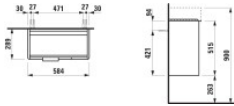

LAUFEN Waschtischunterschrank BASE für VAL f.WT H815285 585x290 2 Türen Weiß matt, H4025521102601 von LAUFEN für #price# bei neuesbad.de kaufen. ☐ Kauf auf Rechnung ☐ Individuelle Beratung ☐ Mehrfach ausgezeichnete Shop ☐ jetzt kaufen
Waschtischunterbau VAL 585x290x520, Weiß matt

Artikel: Waschtischunterbau

Farbe: 260 weiß matt

Material: Korpus/Front - MDF mit PVC-Folie und ABS Kanten

Ausführung:

2 Türen mit eloxiertem Aluminiumgriff links

SoftClose

Seitenteile mit abgerundeten Kanten

geeignet für Waschtisch H815285

Maße (mm)

Breite: 585

Tiefe: 290

Höhe: 520

Hersteller: LAUFEN

Serie: VAL

Artikelnummer: H4025521102601

Empfohlenes Zubehör (bitte separat bestellen):

Artikel: Platzsparender Siphon DN 32

Artikel-Nr: H894240

Artikeleigenschaften

Farbe: weiss matt

Typ: Waschtischunterschrank

Höhe: 515

Tiefe: 289

Breite: 584