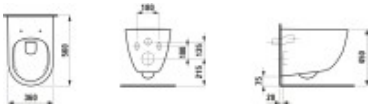

**LAUFEN Wand-Tiefspül-WC Pro Comfort 360x560 Ausf. erhöht spülrandlos, pergamon, H8219620490001**

**505,10 € \***

\* Preise inkl. gesetzlicher MwSt. zzgl. Versandkosten

Marke: LAUFEN

Bestell-Nr.: LAH8219620490001

LAUFEN Wand-Tiefspül-WC Pro Comfort 360x560 Ausf. erhöht spülrandlos, pergamon, H8219620490001 von LAUFEN für #price# bei neuesbad.de kaufen.  Kauf auf Rechnung  Individuelle Beratung  Mehrfach ausgezeichnete Shop  jetzt kaufen

LAUFEN Tiefspül WC wandhängend LAUFEN  
PRO 560x360 spülrandlos Ausführung  
erhöht pergamon

**Artikeleigenschaften**

|         |                |
|---------|----------------|
| Farbe:  | pergamon       |
| Breite: | 360            |
| Tiefe:  | 560            |
| Typ:    | WC wandhängend |
| Höhe:   | 375            |