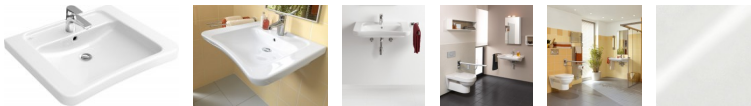

Villeroy & Boch Waschtisch vita Omnia architectura

217,01 € *

* Preise inkl. gesetzlicher MwSt. zzgl. Versandkosten

Marke: Villeroy & Boch
Bestell-Nr.: VB51786701

Villeroy & Boch Waschtisch vita Omnia architectura von Villeroy & Boch für #price# bei neuesbad.de kaufen. Kauf auf Rechnung Individuelle Beratung Mehrfach ausgezeichnete Shop jetzt kaufen