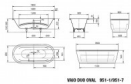

Kaldewei Badewanne VAIO DUO Oval 951, 1800x800x430mm, 233100010001

996,62 € *

* Preise inkl. gesetzlicher MwSt. zzgl. Versandkosten

Marke: Kaldewei

Bestell-Nr.: KA233100010001

Kaldewei Badewanne VAIO DUO Oval 951, 1800x800x430mm, 233100010001 von Kaldewei für #price# bei neuesbad.de kaufen. Kauf auf Rechnung Individuelle Beratung Mehrfach ausgezeichnete Shop jetzt kaufen

- Unterschiedliche Charaktere - gleiches
- Prinzip. So präsentiert sich die VAIO
- Wannenfamilie. Alle, die eine schöne
- Badewanne mit ovaler Grundform und
- komfortablen Armauflagen schätzen,
- werden hier gleich acht Modelle für die
- unterschiedlichsten Bedürfnisse und
- Einbaumöglichkeiten finden. Die ein-
- sitzige VAIO, die VAIO SET und die
- VAIO 6 können mit beidseitigen Griffen
- (STAR Variante) ausgestattet werden, die
- zusätzlich für Sicherheit sorgen. Die
- VAIO Modelle sind auch als Whirlwannen
- erhältlich.
- Designed by Phoenix Design
- Außenform: Oval
- Außenmaß: 1800x800 mm
- Tiefe: 430 mm
- Produkt: Stahl-Email Badewanne
- Modell-Nr.: 951
- Modell: VAIO DUO OVAL
- Hersteller: KALDEWEI
- Garantie: 30 Jahre (gem. Garantienpass)
- MADE IN GERMANY
- Material: KALDEWEI Stahl-Email
- Überlaufloch: d 52 mm
- Ablaufloch: d 52 mm
- Ab- und Überlaufposition: Mittig
- Gewicht: 51 kg
- Basisfarbe: alpinweiß
- Gem. EU-Bauproduktenverordnung (BauPVO):
- CE 15 KBW001 PH/gekennzeichnet nach
- DIN EN 14516 - CL1+CL2
- Zertifizierte Oberfläche:
- Kratz- und schlagfest, chemikalienresis-
- tent, hitzebeständig, UV beständig,
- nachhaltig, formstabil, pflegeleicht und
- hygienisch.
- Erdungslasche für Potenzialausgleich.
- **Erforderliches Zubehör:**
- Fußgestell ALLROUND Modell-Nr. 5030
- Comfort-Level Modell-Nr. 4002

● **Artikelmasse:**

- Gewicht: 50,1 kg
- Höhe: 430,0 mm
- Länge: 1800,0 mm
- Breite: 800,0 mm
- Volumen: 0,62 m³
- EAN: 4001112445105
- Zolltarifnummer: 73242900
- Ursprungsland: DE

Artikeleigenschaften