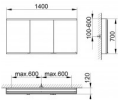

Keuco Royal Modular 2.0 Spiegelschrank, bel. 80031, 800311140000200 von Keuco für #price# bei neuesbad.de kaufen. ☐ Kauf auf Rechnung ☐ Individuelle Beratung ☐ Mehrfach ausgezeichnete Shop ☐ jetzt kaufen

- Spiegelschrank, beleuchtet
- Wandvorbau, 2 Steckdosen
- 1400 x 700 x 120 mm
- silber eloxiert
- Hersteller: Keuco
- Herstellernummer: 800311140000200
- Schutzart: IP 24
- Drehtüren aus Kristall-Doppelspiegel mit Anschlagdämpfung
- Korpus: Aluminium silber-eloxiert
- Korpusseite: Spiegel
- Korpusrückwand: Glas weiß lackiert
- **Bedienung**
- Bedienfeld mit kapazitiver Touch-Sensorik
- **Funktionen**
- ein- / ausschalten
- stufenlos dimmbar
- Einstellen der Lichtfarbe
- integrierte Nebenstellenfunktion (Raumschalter)
- **Beleuchtung**
- 2700 Kelvin (warmweiß) bis 6500 Kelvin (tageslichtweiß)
- horizontal
- Innenraumausleuchtung
- LED

Artikeleigenschaften

Typ:	Spiegelschrank
Breite:	1400
Höhe:	700
Tiefe:	120