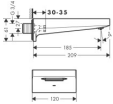

Hansgrohe Wanneneinlauf Metropol 185mm mattweiss, 32543700 von Hansgrohe für #price# bei neuesbad.de kaufen. ☐ Kauf auf Rechnung ☐
Individuelle Beratung ☐ Mehrfach ausgezeichnete Shop ☐ jetzt kaufen

hansgrohe Metropol Wanneneinlauf, 32543700

- Einlauf für die Badewanne zur Montage an der Wand
- Schnelles Befüllen der Wanne: Durchflussmenge des Wanneneinlaufs: 28 l/min (bei 3 bar)
- Faszinierende Erscheinung: Die ausdrucksstarke Oberfläche in Matt-Weiß überzeugt durch langlebige Qualität und bleibt dauerhaft schön
- Leicht zu reinigen: Kalk lässt sich mühelos durch Abwischen über den Silikoneinsatz am Auslauf entfernen (QuickClean)
- Diese Armatur reichert Wasser mit Luft an – für einen vollen Wasserstrahl, der weniger spritzt (AirPower)
- Bündige Wandmontage: wird direkt an der Wand montiert und über eine separate Unterputz-Armatur gesteuert
- Wellness inklusive: Der kräftige Schwallstrahl strömt wie ein kleiner Wasserfall in die Badewanne
- Lieferumfang: Wanneneinlauf, Befestigungsmaterial, Montageanleitung
- In allen Bestandteilen sind Premium-Materialien verbaut – für mehr Sicherheit und Nachhaltigkeit im Haushalt
- 5 Jahre freiwillige Herstellergarantie auf ein Produkt, das nach höchsten Qualitätsstandards gefertigt wurde
- hansgrohe seit 1901 – die Premium-Marke für zuverlässige Bad- und Küchenprodukte

weitere Details:

Farbe: Mattweiß
Ausladung: 185 mm
Montageart: Wandmontage
Durchflussmenge bei 3 bar: 21 l/min
Gewicht netto in kg: 2,19
Höhe netto in mm: 61
Breite netto in mm: 120
Tiefe netto in mm: 209

Artikeleigenschaften

Farbe: weiss matt
Typ: Auslauf