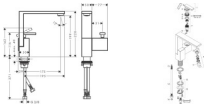

Hansgrohe Waschtischmischer 190 Axor Edge Diamantschliff chrom, 46021000 von Hansgrohe für #price# bei neuesbad.de kaufen. ☐ Kauf auf Rechnung ☐ Individuelle Beratung ☐ Mehrfach ausgezeichnete Shop ☐ jetzt kaufen

Artikeldetails:

Besteht aus: Einhebel-Waschtischmischer, Ablaufgarnitur
ComfortZone 190
Ausladung 175 mm
Strahlart: Normalstrahl
maximale Durchflussmenge bei 3 bar: 5 l/min
Keramikmischsystem
Temperaturbegrenzung einstellbar
für Durchlauferhitzer geeignet
Push-Open Ablaufgarnitur G 1¼
Material Ablaufventil: Metall
Anschlussart: G ? Anschlusschläuche
Gewicht: 4,7kg

Artikeleigenschaften

Farbe: chrom
Typ: Waschtischarmatur stehend