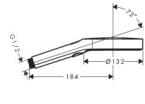

Hansgrohe Handbrause Rainfinity 130 3jet EcoSmart 9 l/min chrom, 26865000 von Hansgrohe für #price# bei neuesbad.de kaufen. ☐ Kauf auf Rechnung ☐ Individuelle Beratung ☐ Mehrfach ausgezeichnete Shop ☐ jetzt kaufen

hansgrohe Rainfinity Duschkopf 130 3 Strahlarten wassersparend, 26865000

- Elegantes Design: der Duschkopf beeindruckt mit einer exklusiven Kombination aus Chrom-Schwarz und einer großen Strahlscheibe aus Metall (130 mm)
- Spart Geld, schont die Umwelt: Dieser Duschkopf verbraucht bis zu 40 % weniger Wasser als die Standardversion (EcoSmart)
- PowderRain: die neue Strahlart verwöhnt mit tausenden mikrofeinen Tropfen wie ein hauchzarter Sommerregen
- 3 in 1: PowderRain schafft einen Kokon aus Wasser. Intense PowderRain ist ein Strahl aus mikrofeinen Tropfen für intensives Duschen. Mono Rain eignet sich perfekt für Wellness
- Komfortabel umschalten: auf Knopfdruck schnell und einfach die gewünschte Strahlart auswählen (Select)
- Leicht zu reinigen: Kalk lässt sich mühelos durch Abwischen über den Silikon Einsatz am Auslauf entfernen (QuickClean)
- Ergonomisch: Der Griff liegt angenehm in der Hand. Dank innenliegender Wasserführung wird er auch bei langem Duschen nicht heiß
- Das passt: wird einfach auf den Standard-Anschluss des Duschschlauchs geschraubt (Größe G ½; DN15)
- Lieferumfang: Handbrause, Siebdichtung, Montageanleitung
- In allen Bestandteilen sind Premium-Materialien verbaut – für mehr Sicherheit und Nachhaltigkeit im Haushalt
- 5 Jahre freiwillige Herstellergarantie auf ein Produkt, das nach höchsten Qualitätsstandards gefertigt wurde
- hansgrohe seit 1901 – die Premium-Marke für zuverlässige Bad- und Küchenprodukte

weitere Details:

Farbe: Chrom
Für Durchlauferhitzer geeignet: Ja
Brausekopfgröße: 130 mm
Form: rund
Strahlarten: 3 Strahlarten
Durchflussmenge bei 3 bar: 8,5 l/min
Material: Kunststoff
Gewicht netto in kg: 0,36
Höhe netto in mm: 249
Breite netto in mm: 130
Tiefe netto in mm: 28

Artikeleigenschaften

Farbe: chrom
Typ: Handbrause