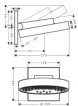

Hansgrohe Kopfbrause Rainfinity 250 3jet Wandmontage mattweiss, 26232700 von Hansgrohe für #price# bei neuesbad.de kaufen. ☐ Kauf auf Rechnung ☐ Individuelle Beratung ☐ Mehrfach ausgezeichnete Shop ☐ jetzt kaufen

hansgrohe Rainfinity Duschkopf 250 3 Strahlarten mit Wandanschluss, 26232700

- Elegantes Design: Trendfarbe Matt-Weiß kombiniert mit einer graphit-schwarzen, leicht nach innen gewölbten Strahlscheibe (250 mm) aus eloxiertem Aluminium
- PowderRain: die neue Strahlart verwöhnt mit tausenden mikrofeinen Tropfen wie ein hauchzarter Sommerregen
- 3 in 1: PowderRain schafft einen Kokon aus Wasser. Intense PowderRain ist ein Strahl aus mikrofeinen Tropfen für intensives Duschen. RainStream eignet sich perfekt für Wellness
- Auf Wunsch bleiben die Haare trocken: dieser Duschkopf ist individuell im Winkel verstellbar
- Einfach zu reinigen: Kalk lässt sich durch leichtes Abwischen über die Silikondüsen am Duschkopf entfernen (QuickClean)
- Lange wie neu: die Strahlscheibe der Kopfbrause kann zur einfachen Reinigung abgenommen werden
- Vorteil Unterputz-Installation: Mehr Platz in der Dusche. Grundset zur Installation benötigt (#01800180)
- Großartiges Wasservergnügen: die Strahlart bestimmt die Durchflussmenge – max. 20 l/min bei PowderRain, max. 18 l/min bei Intense PowderRain und max. 16 l/min bei RainStream (bei 3 bar)
- Lieferumfang: Kopfbrause, Wandanschluss, Befestigungsmaterial, Montageanleitung
- In allen Bestandteilen sind Premium-Materialien verbaut – für mehr Sicherheit und Nachhaltigkeit im Haushalt
- 5 Jahre freiwillige Herstellergarantie auf ein Produkt, das nach höchsten Qualitätsstandards gefertigt wurde
- hansgrohe seit 1901 – die Premium-Marke für zuverlässige Bad- und Küchenprodukte

weitere Details:

Farbe: Mattweiß
Besteht aus: Kopfbrause, Wandanschluss
Ausladung: 273 mm
Für Durchlauferhitzer geeignet: Nein
Brausekopfgröße: 250 mm
Form: rund
Montageart: Wand Unterputz Installation auf iBox universal
Strahlarten: 3 Strahlarten
Durchflussmenge bei 3 bar: 20 l/min
Material: Metall
Gewicht netto in kg: 4,47
Höhe netto in mm: 168
Breite netto in mm: 250
Tiefe netto in mm: 273

Artikeleigenschaften

Farbe: weiss matt