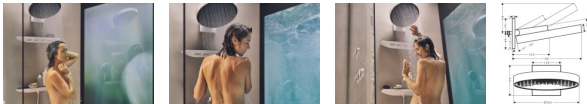

910,19 € *

* Preise inkl. gesetzlicher MwSt. zzgl. Versandkosten

Marke: Hansgrohe
Bestell-Nr.: HG26230700