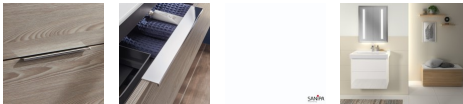

Sanipa 3way Waschtischunterbau zu Geberit iCon Waschtisch mit 2 Auszügen, Weiß-Soft

612,69 € *

* Preise inkl. gesetzlicher MwSt. zzgl. Versandkosten

Marke: Sanipa
Bestell-Nr.: SAUM65143

Sanipa 3way Waschtischunterbau zu Geberit iCon Waschtisch mit 2 Auszügen, Weiß-Soft von Sanipa für #price# bei neuesbad.de kaufen. Kauf auf Rechnung Individuelle Beratung Mehrfach ausgezeichnete Shop jetzt kaufen

Sanipa 3way Waschtischunterbau zu Geberit iCon Waschtisch mit 2 Auszügen, Weiß-Soft, UM65143

3way

Das Bad wird zur Bühne - Sie führen Regie beim Spiel mit Formen, Farben und Größen. Drei Waschtisch-Materialien, drei Arten von Schrankmodellen und drei mögliche Griffvarianten bieten viele Lösungen, um die Geschichte zu einem großen Familienbad oder über ein kleines Gäste-WC zu erzählen. Das durchdachte System von 3way macht mit seinen individuellen Details ein großes Werk möglich.

Der Applaus gehört Ihnen.

Das bietet 3way:

Breite Auswahl an Waschtischen in Größe und im Material mit passendem Unterbau im Set
Unterbauten zu zahlreichen Waschtischen verschiedener Hersteller wählbar
Grifflose Fronten mit seitlicher Griffleiste zum Öffnen und als Designmerkmal, optional klassisch mit Stangengriff
Eleganter Aufsatzgriff oder grifflos mit Push to open Technik
Praktische Stauraummöbel mit integriertem Wäschekorb oder Ganzkörperspiegel und Regalelemente
Einzelne Beimöbel in zwei verschiedenen Tiefen

Produktdetails:

Eleganter Aufsatz-Griff in Chrom
Grifflänge: 33,0 cm
Griffplatzierung: oben mittig
2 Metall-Vollauszüge
Auszüge mit Selbsteinzug für leichten Lauf und sanftes Schließen
Auszüge mit rutschhemmendem Boden
Oberer Auszug mit eckigem Siphonausschnitt
Innenfarbe Auszüge: Anthrazit
Passender Waschtisch: Geberit iCon Keramik-Waschtisch, Breite 75,0 cm (124.075.XX.X/124.078.XX.X)