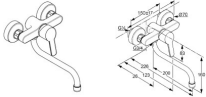

Kludi Spültisch-Wand-Einhebelmischer Logo Neo schwenkbarer Auslauf chrom von Kludi für #price# bei neuesbad.de kaufen. ☐ Kauf auf Rechnung
☐ Individuelle Beratung ☐ Mehrfach ausgezeichnete Shop ☐ jetzt kaufen

Wandarmatur,
Hersteller Typ KLUDI GmbH & Co KG
KLUDI LOGO NEO
Spültisch- Wand-Einhandmischer
Art. Nr. 379240575,
DN 15,
aus Messing verchromt,
Ausführung wie folgt:
Spültisch-Wand-Einhandmischer DN 15,
mit geschlossenem Betätigungselement,
Ausladung Betätigungselement in mm 83,
mit schwenkbarem Rohrauslauf
mit Überwurfmutter G 3/4 x 200 mm,
Ausladung in mm 200/226,
mit Luftsprudler M 22 x 1,
Geräuschverhalten DIN 4109 Gruppe I,
ohne Prüfzeichen,
Durchflussklasse A (max. 0,25 l/s),
mit S Anschluss G 1/2 x G 3/4,
mit Keramik Kartusche
mit Heißwasserbegrenzung D 35 mm,
für geschlossene Trinkwassererwärmer,
Durchflusswassererwärmer,
PN 10