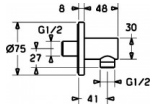

Hansa Wandanschlussbogen Hansa 5118 verchromt

57,60 € *

* Preise inkl. gesetzlicher MwSt. zzgl. Versandkosten

Marke: Hansa

Bestell-Nr.: HA51180173

Hansa Wandanschlussbogen Hansa 5118 verchromt von Hansa für #price# bei neuesbad.de kaufen. Kauf auf Rechnung Individuelle Beratung
 Mehrfach ausgezeichnete Shop jetzt kaufen

Hansa Wandanschlussbogen Hansa 5118 verchromt

Allgemeine Attribute:

Produktgruppe: Wandanschlussbogen
Einbauart: Wandmontage
Oberfläche: Chrom
BIM Daten vorhanden: Ja

Produkt Eigenschaften:

Duschteile: Wandanschlussbogen
Mechanische Teile: Rückflussverhinderer
Bestandteile: Rosette rund
Zusätzlich Eigenschaften: Eigensichergegen Rückfließen im häuslichen Gebrauch (nach DIN EN 1717)

Technische Eigenschaften:

DN-Größe: DN15
Heißwasserversorgung: max. +80C
Arbeitsdruck: 50
1000 kPa
Anschlussgröße: G1/2
Sicherungseinrichtung (EN1717): EB

Logistik:

Bruttogewicht: 0.4 kg
Verpackungsmaße: 164.0 x 85.0 x 85.0