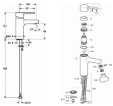

Hansa Waschtisch-Einhand-Einlochbatterie Hansaronda 3.5 0308 ohne Bohrung, verchromt

192,35 € *

* Preise inkl. gesetzlicher MwSt. zzgl. Versandkosten

Marke: Hansa

Bestell-Nr.: HA03082273

Hansa Waschtisch-Einhand-Einlochbatterie Hansaronda 3.5 0308 ohne Bohrung, verchromt von Hansa für #price# bei neuesbad.de kaufen. Kauf auf Rechnung Individuelle Beratung Mehrfach ausgezeichnete Shop jetzt kaufen

Hansa Waschtisch-Einhand-Einlochbatterie Hansaronda 3.5 0308 ohne Bohrung, verchromt

Allgemeine Attribute:

Produktgruppe: Waschtischarmatur
Einbauart: Standmontage
Technisches Merkmal: Einhebelmischer
Oberfläche: Chrom
BIM Daten vorhanden: Ja

Produkt Eigenschaften:

Strahlreglertyp: CACHE Strahlregler, ohne Mundstück direkt in den Armaturenauslauf geschraubt, PC-konstante Durchflussleistung unabhängig vom Fließdruck
Verbindung: Anschluss über flexible Druckschläuche
Montage: 1-Loch
Hebel/Bediengrifftyp: Einhandbedienhebel/Griff, Hebel mit W+K-Kennzeichnung
Auslaufart: Feststehender Auslauf
Temperatureinstellungen: Temperaturbegrenzer, Heißwassersperre einstellbar (im Lieferumfang enthalten)
Mechanische Teile: 3.5 classic Steuerpatrone mit keramischen Dichtscheiben zur Wassermengen- und Temperatureinstellung
Spezielle Eigenschaften: Armaturenkörper aus verzinkungsbeständigem Messing (DZR), Rapid-Montagesystem
Nicht im Lieferumfang: Ohne Ablaufgarnitur, Ohne Zugstangenbohrung

Technische Eigenschaften:

DN-Größe: DN15
Ausladung: 100 mm
Material: Messing
Heißwasserversorgung: max. +70C
Arbeitsdruck: 100
1000 kPa
Anschlussgröße: G3/8
Sicherungseinrichtung (EN1717): AA

Logistik:

Bruttogewicht: 1.42 kg
Verpackungsmaße: 542 x 196 x 77