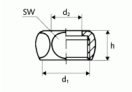

Schell Überwurfmutter 1/2"x16mm chrom ohne Dichtung, 747180699

3,05 € *

* Preise inkl. gesetzlicher MwSt. zzgl. Versandkosten

Marke: Schell

Bestell-Nr.: SE747180699

Schell Überwurfmutter 1/2"x16mm chrom ohne Dichtung, 747180699 von Schell für #price# bei neuesbad.de kaufen. Kauf auf Rechnung
Individuelle Beratung Mehrfach ausgezeichnete Shop jetzt kaufen

SHELL Überwurfmutter, Ø 16, DN 15 G 1/2 IG, chrom, 747180699

Eckventile vom Weltmarktführer

Alle zwei Sekunden wird irgendwo auf der Welt ein SCHELL Eckventil installiert. Der Klassiker steht für verlässliche Qualität, der optimal einreguliert auch noch bis zu 40 % Wasser spart. Neben dem Original bietet SCHELL zahlreiche neue Entwicklungen, die zum Beispiel beim Thema Verbrühungsschutz oder bei der Probennahme unterstützen.

Überwurfmutter

Ohne Dichtung.

Technische Daten

- Werkstoff: Messing
- Oberfläche: chrom
- Anschluss: Ø 16, DN 15 G 1/2 IG

Montagehinweis

- Flachdichtung verwenden.