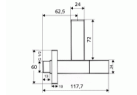

Schell Design-Eckventil QUAD 1/2" chrom, 053620699 von Schell für #price# bei neuesbad.de kaufen. ☐ Kauf auf Rechnung ☐ Individuelle Beratung
☐ Mehrfach ausgezeichnete Shop ☐ jetzt kaufen

SHELL Design-Eckventil QUAD, Massiver Betätigungsgriff, Massive Metallrosette mit Gleitring, DN 15 G 1/2 AG, Ø 10 mm (DN 10 G 3/8 AG), chrom, 053620699

Eckventile vom Weltmarktführer

Alle zwei Sekunden wird irgendwo auf der Welt ein SCHELL Eckventil installiert. Der Klassiker steht für verlässliche Qualität, der optimal einreguliert auch noch bis zu 40 % Wasser spart. Neben dem Original bietet SCHELL zahlreiche neue Entwicklungen, die zum Beispiel beim Thema Verbrühungsschutz oder bei der Probennahme unterstützen.

Design-Eckventil QUAD

Verdeckte Abgangverschraubung und verdeckte Konus-Quetschverschraubung zum Anschluss flexibler Anschlusschläuche / Kupferrohre. Mit Sanitär fettkammeroberteil. Gemäß DIN 3227.

Lieferumfang

- Design-Eckventil
  - Massiver Betätigungsgriff
  - Polierter Messingkörper
  - Fettkammeroberteil
  - Schubschaft
- Zugfeste Messing-Konus-Quetschverschraubung mit Längenausgleich
- Massive Metallrosette mit Gleitring

Technische Daten

- Werkstoff: Messing konform TrinkwV
- Oberfläche: chrom
- Anschluss: DN 15 G 1/2 AG
- Abgang: Ø 10 mm (DN 10 G 3/8 AG)
- Zertifikate: P-IX 757/IA, ACS
- Geräuschklasse: I
- Durchflussklasse: A