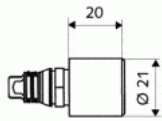

Schell Verlängerung QUICK Stecktechnik 20mm chrom für EV und Kombinations-EV

6,49 € *

* Preise inkl. gesetzlicher MwSt. zzgl. Versandkosten

Marke: Schell

Bestell-Nr.: SE007040699

Schell Verlängerung QUICK Stecktechnik 20mm chrom für EV und Kombinations-EV von Schell für #price# bei neuesbad.de kaufen. Kauf auf Rechnung Individuelle Beratung Mehrfach ausgezeichnete Shop jetzt kaufen

SHELL QUICK-Verlängerung 20 mm, Stecktechnik QUICK, Stecktechnik QUICK DN 15, Stecktechnik QUICK DN 15, chrom, 007040699

Das SCHELL Zubehör bietet praktische Ergänzungen und Sets in SCHELL Qualität.

QUICK-Verlängerung 20 mm

Stecktechnik QUICK

Als Verlängerungsadapter bei zu tiefem Einbau der QUICK-Adapter mit beidseitigem QUICK-Verbinder. Mit Aufnahme für Steckelement in 30°-Teilung.

Technische Daten

- Werkstoff: Messing konform TrinkwV
- Oberfläche: chrom
- Verlängerung um: 20 mm
- Anschluss: Stecktechnik QUICK DN 15
- Abgang: Stecktechnik QUICK DN 15