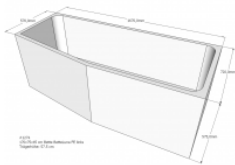

Neuesbad Wannenträger für Bette Luna 170x75 Ausf.li

263,90 € *

* Preise inkl. gesetzlicher MwSt. zzgl. Versandkosten

Marke: Neuesbad
Bestell-Nr.: NBSW13641

Neuesbad Wannenträger für Bette Luna 170x75 Ausf.li von Neuesbad für #price# bei neuesbad.de kaufen. Kauf auf Rechnung Individuelle Beratung Mehrfach ausgezeichnete Shop jetzt kaufen

- Badewannenträger
- für Bette Luna
- 1700x750 Ausführung links
- aus FCKW-freiem, geschäumtem Polystyrol
- schall- und wärmedämmend
- inkl. Wandabstandsleisten und
- Kunststoffbefestigungsstiften
- Länge: 1670 mm
- Breite: 720 mm
- Höhe: 570 mm
- Modell: Bette Luna
- Artikel-Nr.: SW 13641
-