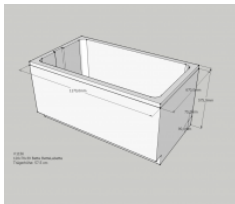

## Neuesbad Wannenträger für Bette LaBette 120x70

**238,15 € \***

\* Preise inkl. gesetzlicher MwSt. zzgl. Versandkosten

Marke: Neuesbad  
Bestell-Nr.: NBSW12498

Neuesbad Wannenträger für Bette LaBette 120x70 von Neuesbad für #price# bei neuesbad.de kaufen.  Kauf auf Rechnung  Individuelle Beratung  
 Mehrfach ausgezeichnete Shop  jetzt kaufen

- Badewannenträger
- für Bette LaBette
- 1200x700
- aus FCKW-freiem, geschäumtem Polystyrol
- schall- und wärmedämmend
- inkl. Wandabstandsleisten und
- Kunststoffbefestigungsstiften
- Länge: 1170 mm
- Breite: 670 mm
- Höhe: 555 mm
- Modell: Bette LaBette
- Artikel-Nr.: SW 12498
-