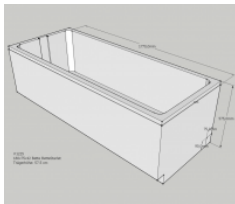

Neuesbad Wannenträger für Bette Starlet 180x75

292,61 € *

* Preise inkl. gesetzlicher MwSt. zzgl. Versandkosten

Marke: Neuesbad
Bestell-Nr.: NBSW12471

Neuesbad Wannenträger für Bette Starlet 180x75 von Neuesbad für #price# bei neuesbad.de kaufen. Kauf auf Rechnung Individuelle Beratung
 Mehrfach ausgezeichnete Shop jetzt kaufen

- Badewannenträger
- für Bette Starlet
- 1800x750
- aus FCKW-freiem, geschäumtem Polystyrol
- schall- und wärmedämmend
- inkl. Wandabstandsleisten und
- Kunststoffbefestigungsstiften
- Länge: 1770 mm
- Breite: 720 mm
- Höhe: 555 mm
- Modell: Bette Starlet
- Artikel-Nr.: SW 12471
-