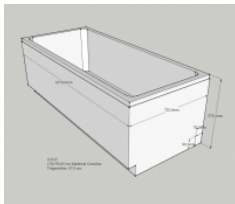

Neuesbad Wannenträger für Kaldewei Cono Duo Nr.732 170x75

271,08 € *

* Preise inkl. gesetzlicher MwSt. zzgl. Versandkosten

Marke: Neuesbad
Bestell-Nr.: NBSW11133

Neuesbad Wannenträger für Kaldewei Cono Duo Nr.732 170x75 von Neuesbad für #price# bei neuesbad.de kaufen. Kauf auf Rechnung
Individuelle Beratung Mehrfach ausgezeichnete Shop jetzt kaufen

- Badewannenträger
- für Kaldewei Cono Duo Nr.732
- 1700x750
- aus FCKW-freiem, geschäumtem Polystyrol
- schall- und wärmedämmend
- inkl. Wandabstandsleisten und
- Kunststoffbefestigungsstiften
- Länge: 1670 mm
- Breite: 720 mm
- Höhe: 570 mm
- Modell: Kaldewei Cono Duo Nr.732
- Artikel-Nr.: SW 11133
-