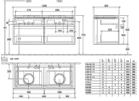

Villeroy & Boch Waschtischunterschrank Legato B148, B14800DH von Villeroy & Boch für #price# bei neuesbad.de kaufen. ☐ Kauf auf Rechnung ☐
Individuelle Beratung ☐ Mehrfach ausgezeichnete Shop ☐ jetzt kaufen

Legato - Einzigartig bei Tag und Nacht

Puristisch und modern präsentiert sich Legato in einer Einheit für gehobene Ansprüche. Ausdrucksstarkes Designhighlight der Badmöbel-Kollektion von Villeroy & Boch sind die Unterschränke für Aufsatzwaschbecken mit angeschrägter Kante und die optional integrierte Beleuchtung. Die grifflosen Legato-Möbel lassen sich vielseitig kombinieren ☐ für ein Bad so einzigartig wie Ihr Stil.

Badmöbel in vielen unterschiedlichen Farben erhältlich

Modernes Anthrazit im Innenbereich der Schubladen inklusive Antirutsch-Boden

Badschränke untereinander kombinierbar für einen individuellen Stil

Mit vielen Waschbecken von Villeroy & Boch kombinierbar

Produktdetails:

Vielseitiges und modernes Badmöbel-Design

Innenaufteilung ganz individuell durch variable Elemente

SoftClosing Funktion und Selbsteinzug sorgen für lautloses Schließen

Schubladen mit Vollauszug für einen kompletten Überblick

Praktische Inneneinteilung

Die praktische Innenaufteilung von Villeroy & Boch Badmöbeln sorgt für Ordnung und Übersichtlichkeit im Badezimmer. Dank variabler Elemente wie Accessory Boxen unterschiedlicher Größen oder verstellbarer Glasabtrennungen finden sich häufig genutzte Badutensilien direkt auf den ersten Blick.

Ordnung im Badezimmer dank praktischer Innenaufteilung

Die wichtigsten Badutensilien immer griffbereit

Variabel einsetzbare Elemente wie Glasabtrennungen und Accessory Boxen in verschiedenen Größen

Türen und Schubladen mit SoftClosing-Funktion und Selbsteinzug

Die moderne SoftClosing Technologie sorgt für sanftes und lautloses Schließen von Türen und Schubladen. Die Schublade wird durch den SoftClosing Mechanismus abgebremst und per Selbsteinzug langsam und geräuschlos zugezogen.

Sanftes Schließen von Schubladen und Türen

Komfortabel und sicher in der alltäglichen Nutzung

Problemloses Zugleiten auch bei schwer beladenen Auszügen

Vollauszug

Bei Badmöbeln mit Vollauszug lassen sich Schubladen in ihrer ganzen Tiefe komplett öffnen, wodurch der Inhalt vollständig sichtbar wird. So behalten Sie im Badezimmer den Überblick und haben dank Vollauszug alle Utensilien griffbereit.

Schubladen können in ihrer ganzen Tiefe geöffnet werden

Gesamter Inhalt auf einen Blick

Alle Utensilien griffbereit