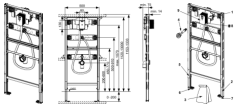

TECEprofil Urinalmodul m. TECE-Spüler U 2 with TECE flush valve U 2, 9320013 von Tece für #price# bei neuesbad.de kaufen. ☐ Kauf auf Rechnung ☐ Individuelle Beratung ☐ Mehrfach ausgezeichnete Shop ☐ jetzt kaufen

TECEprofil Urinalmodul mit TECE-Spülergehäuse U 2, Bauhöhe 1120 mm

Urinalmodul zur Kombination mit TECEfilo Ventileinheit und Sensorblende, zur Befestigung an TECEprofil Profilrohren oder für den Einbau in Metall- oder Holzständerwände und als Vorwand- oder Eckmodul.

Komplett vormontierte Einheit, bestehend aus:

- TECE-Urinalspülergehäuse U 2 mit Vorabspernung und Rohbauschutz
- 230 V/12 V-Trafo für den direkten 230 V-Anschluss integriert
- Anschluss R 1/2"
- zwei verstellbaren Fußstützen für einen Fußbodenaufbau von 0-200 mm
- Bautiefe 75 mm
- zwei Haltebolzen M 8
- stufenlos verstellbarer Befestigungsschiene
- stufenlos höhenverstellbarem Abwasseranschluss
- Anschlussbogen DN 50 einschließlich Bauschutzstopfen
- Befestigungsmaterial für Urinal
- Einlaufgarnitur 1/2"

Bestell-Nr.: 9320013

Masse:

Länge: 1120mm

Breite: 500mm

Höhe: 149mm

Gewicht: 9,73kg

Verwendungshinweis:

Bitte separat bestellen:

- TECEfilo Ventileinheit (siehe Kapitel Urinal-Betätigungen)
- TECEfilo Sensorblende (siehe Kapitel Urinal-Betätigungen)
- Befestigung für die Vorwand-, Eck- oder Holzständermontage

Achtung:

Nicht geeignet für Halbeinbau-Urinalen.