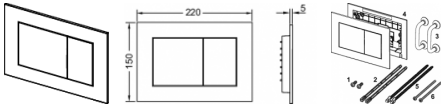

Tece TECEnow WC-Betätigungsplatte Chrom matt , 9240402 von Tece für #price# bei neuesbad.de kaufen. ☐ Kauf auf Rechnung ☐ Individuelle Beratung ☐ Mehrfach ausgezeichnete Shop ☐ jetzt kaufen

TECEnow WC-Betätigungsplatte für Zweimengentechnik

Betätigungsplatte für TECE-Spülkästen zur Betätigung von vorne oder von oben. Sehr flache Kunststoff-Betätigungsplatte mit gummigepufferten Betätigungstasten, inklusive Betätigungsstangen und Befestigungsmaterial. Geeignet für den flächenbündigen Einbau in Verbindung mit dem WC-Einbaurahmen und dem TECE-Distanzrahmen. Kompatibel mit Einwurfschacht für Reinigungstabs.

Abmessungen (B x H x T): 220 x 150 x 5 mm

Bezeichnung: TECEnow

Farbe: Chrom matt

Bestell-Nr.: 9240402

Masse:

Länge: 237mm

Breite: 172mm

Höhe: 45mm

Gewicht: 0,203kg

Verwendungshinweis:

Hinweis:

Mindestwandaufbau 23 mm im Nassbau beachten!