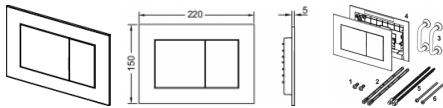

Tece TECEnow WC-Betätigungsplatte weiss glänzend , 9240400 von Tece für #price# bei neuesbad.de kaufen. ☐ Kauf auf Rechnung ☐ Individuelle Beratung ☐ Mehrfach ausgezeichnete Shop ☐ jetzt kaufen

TECEnow WC-Betätigungsplatte für Zweimengentechnik

Betätigungsplatte für TECE-Spülkästen zur Betätigung von vorne oder von oben. Sehr flache Kunststoff-Betätigungsplatte mit gummigepufferten Betätigungstasten, inklusive Betätigungsstangen und Befestigungsmaterial. Geeignet für den flächenbündigen Einbau in Verbindung mit dem WC-Einbaurahmen und dem TECE-Distanzrahmen. Kompatibel mit Einwurfschacht für Reinigungstabs.

Abmessungen (B x H x T): 220 x 150 x 5 mm

Bezeichnung: TECEnow

Farbe: Weiß

Bestell-Nr.: 9240400

Masse:

Länge: 233mm

Breite: 159mm

Höhe: 43mm

Gewicht: 0,208kg

Verwendungshinweis:

Hinweis:

Mindestwandaufbau 23 mm im Nassbau beachten!