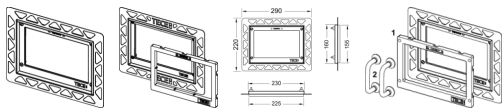

## Tece WC-Einbaurahmen für flächenbündige Montage, Metall, 9240644

**107,14 € \***

\* Preise inkl. gesetzlicher MwSt. zzgl. Versandkosten

Marke: Tece

Bestell-Nr.: TC9240644

TECE WC-Einbaurahmen für flächenbündige Montage, Metall, 9240644 von Tece für #price# bei neuesbad.de kaufen.  Kauf auf Rechnung   
Individuelle Beratung  Mehrfach ausgezeichnete Shop  jetzt kaufen

TECE WC-Einbaurahmen für flächenbündige Montage

Einbauset für flächenbündige Montage der WC-Betätigungsplatten TECEloop Glas, TECEloop Kunststoff, TECEvelvet, TECEsquare Glas, TECElux Mini sowie TECEnow. Tiefenverstellbarer Fliesenrahmen für Wandbeläge von 5-18 mm (mit Verstellbolzen von 18-33 mm - Best.-Nr. 9820181), inklusive Demontagewerkzeug für Betätigungsplatte.

### Masse:

Länge: 290mm

Breite: 219mm

Höhe: 36mm

Gewicht: 0,374kg