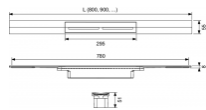

Tece drainprofile Duschprofil, 1200 mm, Edelstahl gebürstet, 671200

229,22 € *

* Preise inkl. gesetzlicher MwSt. zzgl. Versandkosten

Marke: Tece
Bestell-Nr.: TC671200

TECEdrainprofile Duschprofil, 1200 mm, Edelstahl gebürstet, 671200 von Tece für #price# bei neuesbad.de kaufen. Kauf auf Rechnung Individuelle Beratung Mehrfach ausgezeichnete Shop jetzt kaufen

TECEdrainprofile Duschprofil

Duschprofil zur Duschentwässerung, zum Einbau im Fliesenkleber oberhalb des Estrichs und der Abdichtung.

Bestehend aus:

- ablängbares Duschprofil mit innerem Gefälle zur Verbesserung des Wasserabflusses und Selbstreinigungseffektes
- Duschprofil kürzbar bis auf ≥ 500 mm
- Profildeckel mit "Push-Funktion" zur Entnahme per Hand, belastbar nach Belastungsklasse K3 - Prüflast 300 kg
- Duschprofil und Profildeckel aus Edelstahl Werkstoff 1.4301 (304)
- Anschlussstutzen zur Verbindung mit einem TECEdrainprofile Ablauf
- Verkrallungselemente für eine einfache Installation und einen kraftschlüssigen Verbund mit dem Fliesenkleber
- für Bodenbeläge von 8-25 mm (inkl. Kleberbett)
- bei wandbündigem Einbau für Wandbeläge ab 10 mm (inkl. Kleberbett)
- zum Einbau an der Wand (wandbündig) oder mit beliebigem Abstand zur Wand

Oberfläche: gebürstet

Breite: 55 mm

Länge: 1200 mm

Bestell-Nr.: 671200

Masse:

Länge: 1200mm

Breite: 56mm

Höhe: 51mm

Gewicht: 1,727kg

Verwendungshinweis:

Bitte separat bestellen:

- TECEdrainprofile Ablauf