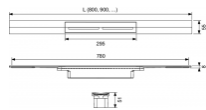

Tece drainprofile Duschprofil, 900 mm, Edelstahl gebürstet, 670900

162,87 € *

* Preise inkl. gesetzlicher MwSt. zzgl. Versandkosten

Marke: Tece
Bestell-Nr.: TC670900

TECEdrainprofile Duschprofil, 900 mm, Edelstahl gebürstet, 670900 von Tece für #price# bei neuesbad.de kaufen. Kauf auf Rechnung Individuelle Beratung Mehrfach ausgezeichnete Shop jetzt kaufen

TECEdrainprofile Duschprofil

Duschprofil zur Duschentwässerung, zum Einbau im Fliesenkleber oberhalb des Estrichs und der Abdichtung.

Bestehend aus:

- ablängbares Duschprofil mit innerem Gefälle zur Verbesserung des Wasserabflusses und Selbstreinigungseffektes
- Duschprofil kürzbar bis auf ≥ 500 mm
- Profildeckel mit "Push-Funktion" zur Entnahme per Hand, belastbar nach Belastungsklasse K3 - Prüflast 300 kg
- Duschprofil und Profildeckel aus Edelstahl Werkstoff 1.4301 (304)
- Anschlussstutzen zur Verbindung mit einem TECEdrainprofile Ablauf
- Verkrallungselemente für eine einfache Installation und einen kraftschlüssigen Verbund mit dem Fliesenkleber
- für Bodenbeläge von 8-25 mm (inkl. Kleberbett)
- bei wandbündigem Einbau für Wandbeläge ab 10 mm (inkl. Kleberbett)
- zum Einbau an der Wand (wandbündig) oder mit beliebigem Abstand zur Wand

Oberfläche: gebürstet

Breite: 55 mm

Länge: 900 mm

Bestell-Nr.: 670900

Masse:

Länge: 900mm

Breite: 56mm

Höhe: 51mm

Gewicht: 1,328kg

Verwendungshinweis:

Bitte separat bestellen:

- TECEdrainprofile Ablauf